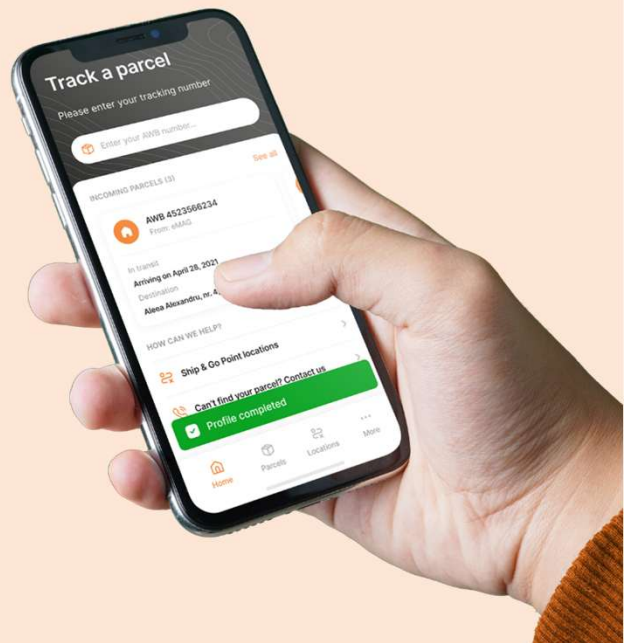

- cu cardul la curier
- online, prin aplicația Cargus
- cu Google Pay sau Apple Pay

O soluție rapidă, fără numerar, care reduce timpul de livrare și îmbunătățește experiența de checkout.

**Noi soluții inovative
care fac diferența
pentru clienții tăi**

PLATA CU CARDUL LA LIVRARE

Cumpărătorii tăi se pot bucura de plata cu cardul la livrare, alegând să plătească direct la curierii Cargus sau online, direct în aplicația Cargus, care conține integrări cu Google Pay și Apple Pay. Acum, plățile sunt mai simple și mai rapide ca niciodată, iar destinatarii nu mai trebuie să dețină numerar sau să caute un bancomat atunci când curierul Cargus le va livra coletul cu ramburs.

Doar un click și plata este făcută!

APLICAȚIA CARE NE DIFERENȚIAZĂ

Toate coletele trimise de tine vor fi vizibile imediat pentru cumpărătorii tăi în aplicația Cargus Mobile. Doar cu telefonul, cumpărătorii tăi pot urmări statusul livrării, pot redirecționa livrarea către un punct SHIP & GO și beneficiază de alte avantaje ce pot fi gestionate direct de pe telefonul mobil.

- ✓ Vizibilitate completă asupra statusului expedierilor prin acces la informații 24/7 de pe telefonul mobil sau prin adresa de e-mail a destinatarului;
- ✓ Gestionarea ușoară a livrării - redirecționarea către un punct Cargus **SHIP & GO**;
- ✓ Notificări prin aplicația **Cargus Mobile** și Serviciul de Chat online;